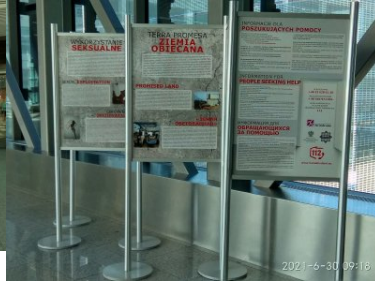

Wystawa „Handel ludźmi” na terenie Portu Lotniczego Kraków Airport